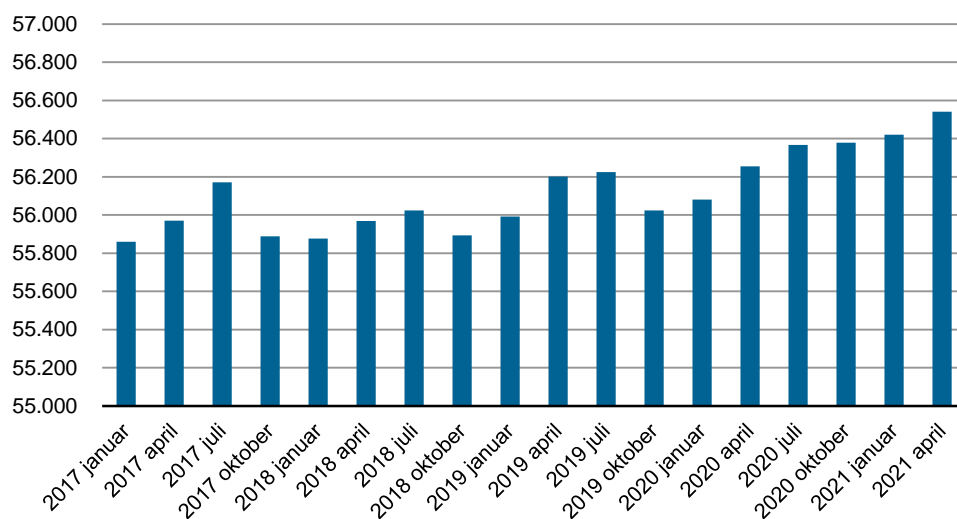

Befolkningen 1. april 2021

Højere folketal i første kvartal

Folketallet fortsætter med at stige. Særligt kraftigt i Nuuk.

Pr. 1. april 2021 boede der 56.541 personer i landet. Det er 120 flere end 1. januar i år, og 286 flere end for et år siden. Næsten halvdelen af stigningen tilskrives personer, som også er født i Grønland. Der bor nu 18.999 personer i Nuuk, hvilket er 354 flere end samme tid, sidste år.

Figur 1. Befolkningens størrelse. Januar 2017 - april 2021

Kilde: Grønlands Statistik, <https://bank.stat.gl/bedstk1>

Oversigt 1. Befolkningen i kommunerne

	2019 juli	2019 oktober	2020 januar	2020 april	2020 Juli	2020 oktober	2021 januar	2021 April
Hele landet	56.225	56.024	56.081	56.255	56.367	56.379	56.421	56.541
Kommune Kujalleq	6.427	6.447	6.439	6.438	6.458	6.478	6.454	6.409
Kommuneqarfiik Sermersooq	23.039	23.040	23.123	23.226	23.211	23.354	23.462	23.632
Qeqqata Kommunia	9.410	9.378	9.378	9.365	9.376	9.305	9.305	9.331
Kommune Qeqertalik	6.538	6.395	6.340	6.347	6.343	6.350	6.312	6.274
Avannaata Kommunia	10.730	10.683	10.726	10.807	10.907	10.818	10.820	10.830
Udenfor kommunerne	81	81	75	72	72	74	68	65

Kilde: Grønlands Statistik, <https://bank.stat.gl/bedstk3>

På nær oplysninger om enkelte dødsfald indrapporteres oplysninger om fødsler og dødsfald meget hurtigt. Især pga. et lavere antal dødsfald er det samlede fødselsoverskud (fødsler minus dødsfald) på 53 personer i årets første 3 måneder og forklarer således knap halvdelen af befolkningsstigningen i årets 1. kvartal.