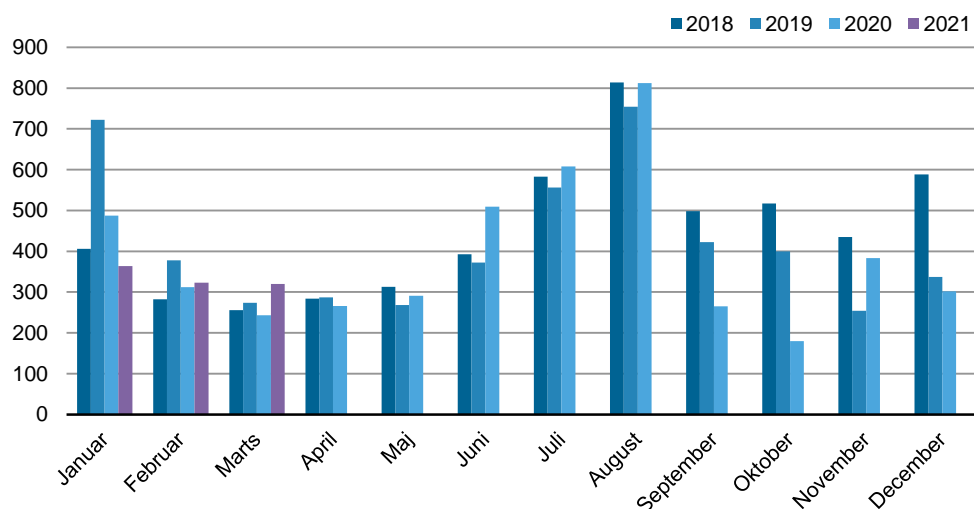

Figur 2. Antal månedlige flytninger mellem byer 2018-2021

Fodnote: Usikkert tal for især marts 2021 på grund af forsinkede indberetninger
Se tal i Statistikbanken: bank.stat.gl/bedbaf2ak

Tabeller i Statistikbanken

Detaljerede oplysninger findes i Statistikbanken (<https://bank.stat.gl>).

Her er følgende tabeller opdateret:

BEDSTK1 [Kvartalsbefolkningen](#)
BEDSTK3 [Kvartalsbefolkningen i distrikterne](#)
BEDSTK4 [Kvartalsbefolkningen i lokaliteterne](#)
BEDSTKN [Kvartalsbefolkningen i Nuuks bydele](#)

BEDBAF2K [Flytninger, foreløbig månedsopgørelse](#)
BEDBBIU2K [Vandringer, foreløbig månedsopgørelse](#)

BEDBBLFK [Antal levendefødte, foreløbig månedsopgørelse](#)
BEDBBDK [Antal dødsfald, foreløbig månedsopgørelse](#)

BEDBBCK [Antal vielser og skilsmisser, foreløbig månedsopgørelse](#)

Signatur forklaring:

... Oplysninger foreligger ikke
.. Oplysninger for usikre til at angives eller diskretionshensyn
. Tal kan efter sagens natur ikke forekomme
0 Mindre end halvdelen af den anvendte enhed
- Nul
* Foreløbigt eller anslået tal

Eventuel henvendelse

Lars Pedersen

E-mail: LARP@stat.gl

Befolkning

Grønlands Statistik
Postboks 1025 · 3900 Nuuk
Tlf.: +299 34 57 70 · Fax: +299 34 57 90
www.stat.gl · e-mail: stat@stat.gl